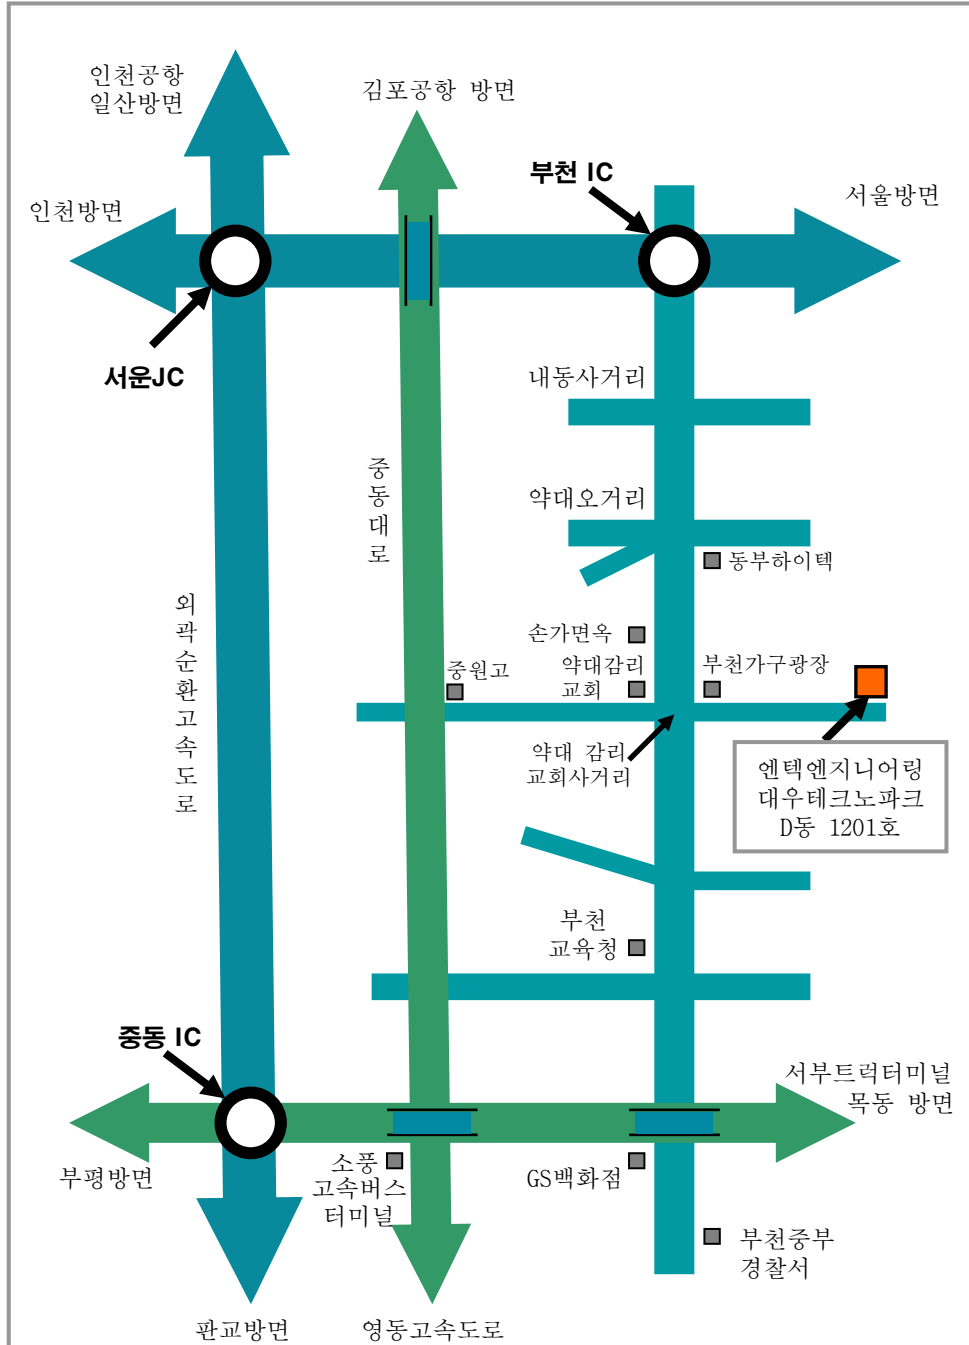

엔텍엔지니어링 약도

주소 : 경기도 부천시 원미구 도당동 187-7 대우테크노파크 D동 1201호
 TEL : 032) 670-7600~3 FAX : 032) 670-7604